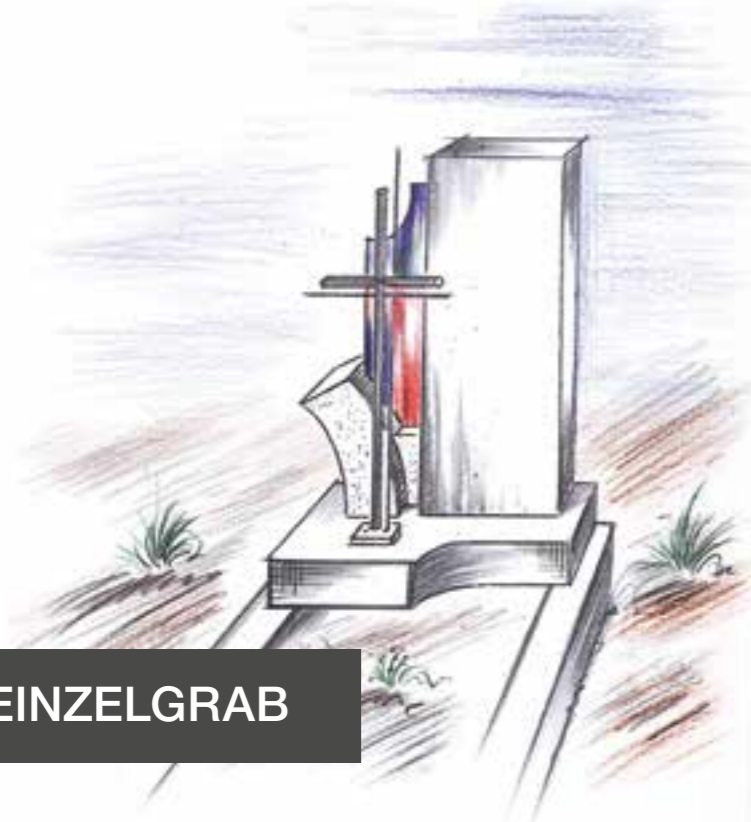

EINZELGRAB

Eine individuell gestaltete Grabstätte symbolisiert das Leben und den Charakter eines Menschen über den Tod hinaus.