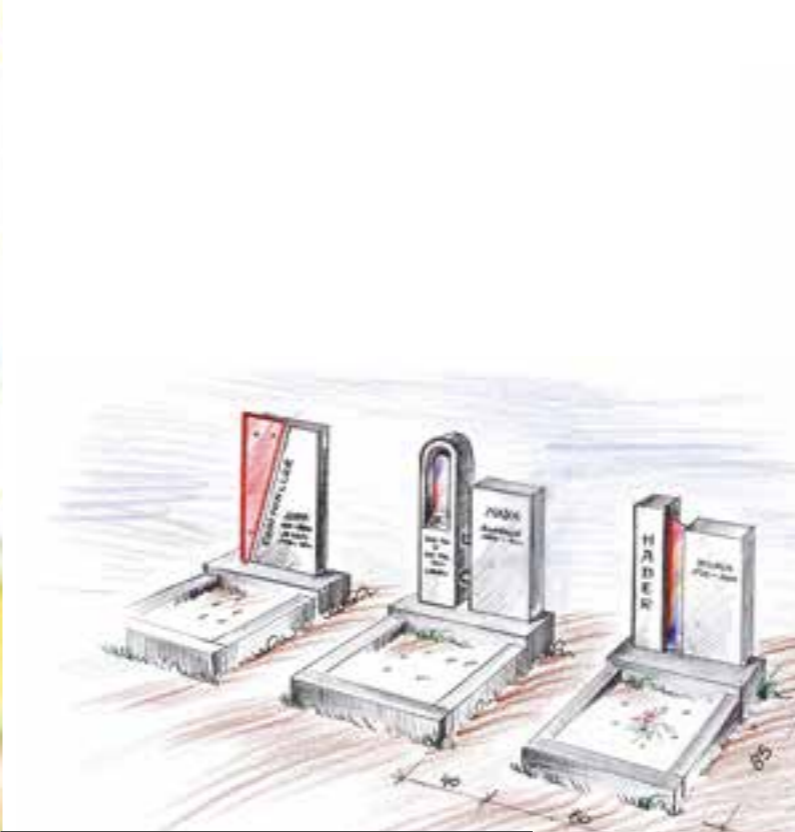

Frau Pargfrieder aus Wels

WANDGRAB

**BILDER DER
ERINNERUNG**
SPENDEN
MEHR TROST
ALS VIELE
WORTE

URNENGRAB

Kleine, individuell gestaltete
Grabstätte für Urnen.

URNENSTELE

Urnenstelen sind pflegeleichter und auch kostengünstiger als herkömmliche Erdgräber. Als weitere Vorteile gelten die hohe Individualität und dass in einer Stele bis zu sechs Urnen problemlos untergebracht werden können.

Schon in der griechischen Antike wurden Stelen primär als ein hoher, freistehender Pfeiler bezeichnet. Sie dienten als Grabmal oder Inschriftstein. Nach Überlieferung stellten die Kelten z.B. Stelen in ihre holzverkleideten Grabkammern und suchten den Sinn darin, das Universum auf einer Leiter zu erklimmen.